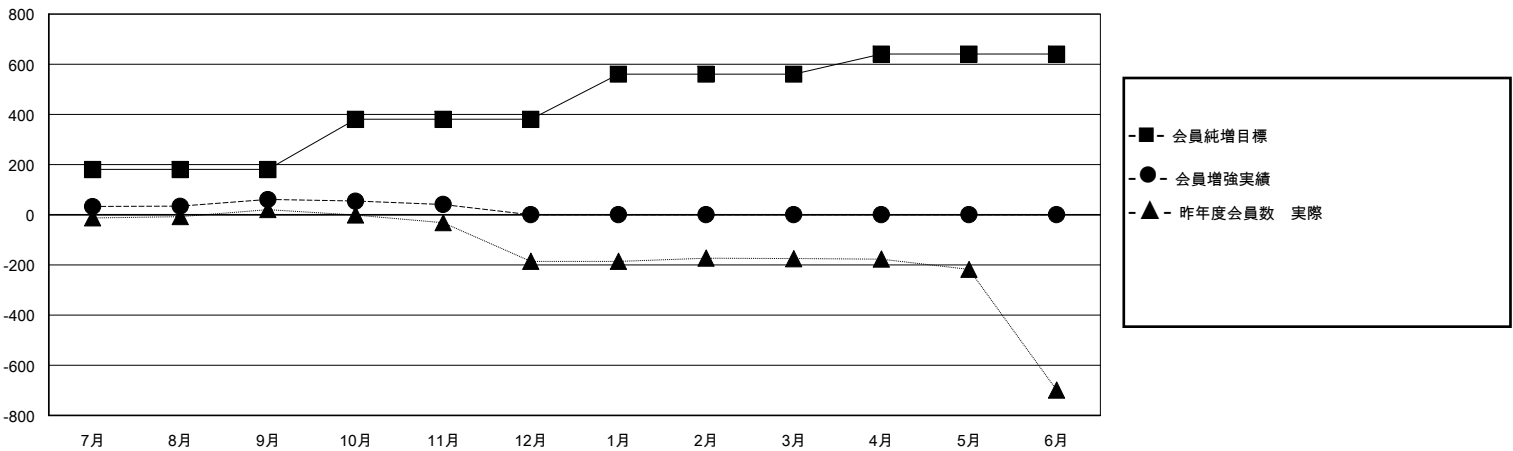

MONTHLY MEMBERSHIP PROGRESS REPORT

District 330 A

Results as of: 11/30/2024

GMT:

地域 JAPAN

GMT会則地域

クラブ				名			
結果：2024-2025				結果：2024-2025			
四半期	新クラブ目標	新クラブ	解散クラブ	四半期	会員純増目標	会員増強実績	退会者(転籍を含む)実際
7月/8月/9月	1	1	0	7月/8月/9月	180	191	111
10月/11月/12月	1	0	0	10月/11月/12月	200	49	62
1月/2月/3月	1	0	0	1月/2月/3月	180	0	0
4月/5月/6月	0	0	0	4月/5月/6月	80	0	0

新クラブ目標及び実績累計

会員目標及び実績累計

解散クラブ: 0	65 CLUBS OF 182 一名以上の新会員を登録	男女別
退会者	会員累計データを見るには、ここをクリック	男性 3,485 (73.57%)
物故会員 15		女性 1,251 (26.41%)
クラブ解散 0	世帯主/家族会員合計 0	
その他 153	国際会費半額の家族会員 0	
合計 168		