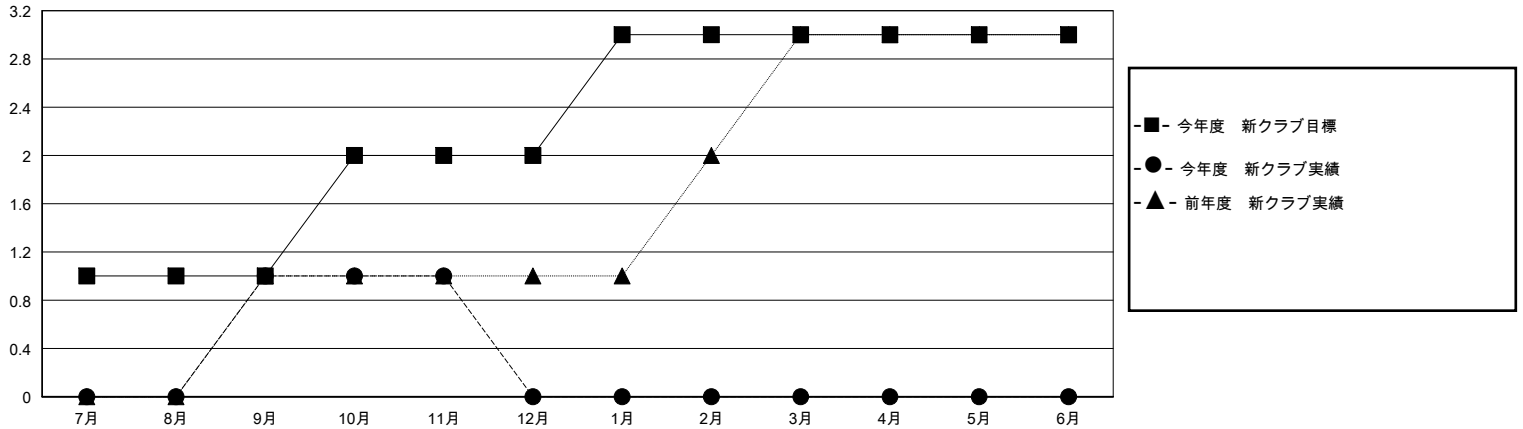

MONTHLY MEMBERSHIP PROGRESS REPORT

District 330 A

Results as of: 11/30/2024

GMT:

地域 JAPAN

GMT会則地域

クラブ				名			
結果：2024-2025				結果：2024-2025			
四半期	新クラブ目標	新クラブ	解散クラブ	四半期	会員純増目標	会員増強実績	退会者(転籍を含む)実際
7月/8月/9月	1	1	0	7月/8月/9月	180	191	111
10月/11月/12月	1	0	0	10月/11月/12月	200	49	62
1月/2月/3月	1	0	0	1月/2月/3月	180	0	0
4月/5月/6月	0	0	0	4月/5月/6月	80	0	0

新クラブ目標及び実績累計

会員目標及び実績累計

解散クラブ: 0	65 CLUBS OF 182 一名以上の新会員を登録	男女別
退会者	会員累計データを見るには、ここをクリック	男性 3,485 (73.57%)
物故会員 15		女性 1,251 (26.41%)
クラブ解散 0	世帯主/家族会員合計 0	
その他 153	国際会費半額の家族会員 0	
合計 168		